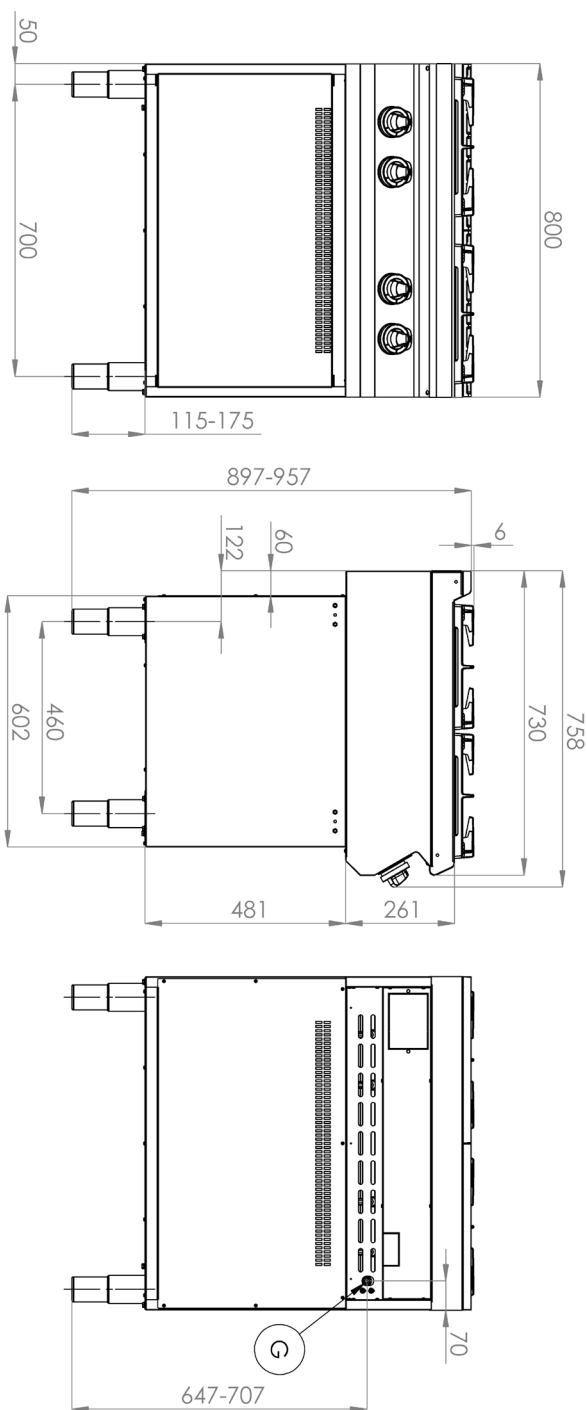

Technický list

Vlastnosti produktu

Sporák plynový s podstavbou

Model	Sap kód	00008518
SP 780 G	Skupina artiklů	Sporáky

- Typ spotřebiče: Plynové zařízení
- Příkon zóny 1 [kW]: 7,5
- Příkon zóny 2 [kW]: 7,5
- Příkon zóny 3 [kW]: 7,5
- Příkon zóny 4 [kW]: 4,5
- Zapalování: Věčný plamen
- Materiál: AISI 304

Sap kód	00008518	Druh připojení plynu	Zemní plyn, propan butan
Šířka netto [mm]	800	Počet zón	4
Hloubka netto [mm]	730	Příkon zóny 1 [kW]	7,5
Výška netto [mm]	900	Příkon zóny 2 [kW]	7,5
Hmotnost netto [kg]	67.00	Příkon zóny 3 [kW]	7,5
Výkon plynový [kW]	27.000	Příkon zóny 4 [kW]	4,5

Sporáky

Sporák plynový s podstavbou

Model	Sap kód	00008518
SP 780 G	Skupina artiklů	Sporáky

1. Sap kód:

00008518

2. Šířka netto [mm]:

800

3. Hloubka netto [mm]:

730

4. Výška netto [mm]:

900

5. Hmotnost netto [kg]:

67.00

6. Šířka brutto [mm]:

840

7. Hloubka brutto [mm]: